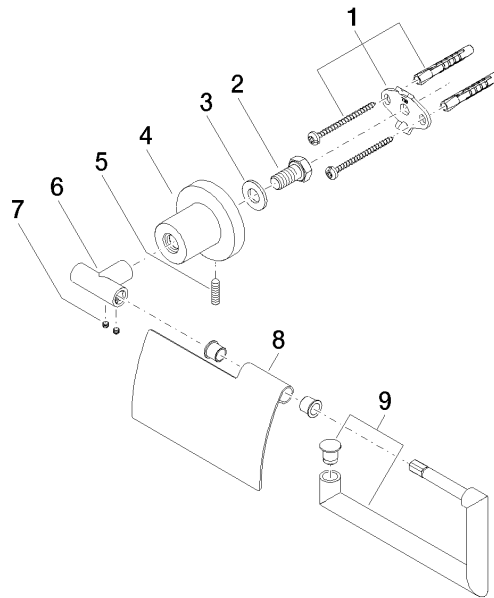

83 510 892

- larghezza 152mm
- altezza 100 mm
- rosetta Ø 55 mm
- sporgenza 77 mm

	Cromato	83 510 892-00
	Platinato spazzolato	83 510 892-06
	Platinato	83 510 892-08
	Dark Chrome	83 510 892-19
	Ottone spazzolato (Oro 23k)	83 510 892-28
	Nero opaco	83 510 892-33
	Champagne spazzolato (Oro 22k)	83 510 892-46
	Champagne (Oro 22k)	83 510 892-47
	Cromo spazzolato	83 510 892-93
	Dark Platinum spazzolato	83 510 892-99

83 510 892

mm [inches]

83 510 892

Parts for other finishes can be found here: Platinato spazzolato

## Elenco delle parti di ricambio

N.	Codice articolo	Denominazione	Quantità necessaria	Tempo di produzione
1	05 17 20 739 00 90	set di fissaggio	1	2
2	09 30 30 071 90	vite	1	2
3	09 30 11 046 90	rondella	1	2
4	08 17 89 505-00	sostegno	1	10
5	04 31 11 113 00 90	perno	1	2
6	05 17 89 553 00-00	sostegno	1	10
7	90 31 11 038 00 90	perno	2	2
8	08 11 02 514-00	coperchio	1	10
9	90 28 22 641 00-00	sostegno	1	10