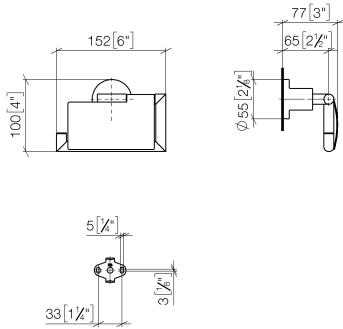

83 510 892

- larghezza 152mm
- altezza 100 mm
- rosetta Ø 55 mm
- sporgenza 77 mm

	Cromato	83 510 892-00
	Platinato spazzolato	83 510 892-06
	Platinato	83 510 892-08
	Dark Chrome	83 510 892-19
	Ottone spazzolato (Oro 23k)	83 510 892-28
	Nero opaco	83 510 892-33
	Champagne spazzolato (Oro 22k)	83 510 892-46
	Champagne (Oro 22k)	83 510 892-47
	Cromo spazzolato	83 510 892-93
	Dark Platinum spazzolato	83 510 892-99

83 510 892

mm [inches]

83 510 892

Parts for other finishes can be found here: Platinato spazzolato

## Elenco delle parti di ricambio

N.	Codice articolo	Denominazione	Quantità necessaria	Tempo di produzione
1	05 17 20 739 00 90	set di fissaggio	1	2
2	09 30 30 071 90	vite	1	2
3	09 30 11 046 90	rondella	1	2
4	08 17 89 505-00	sostegno	1	10
5	04 31 11 113 00 90	perno	1	2
6	05 17 89 553 00-00	sostegno	1	10
7	90 31 11 038 00 90	perno	2	2
8	08 11 02 514-00	coperchio	1	10
9	90 28 22 641 00-00	sostegno	1	10